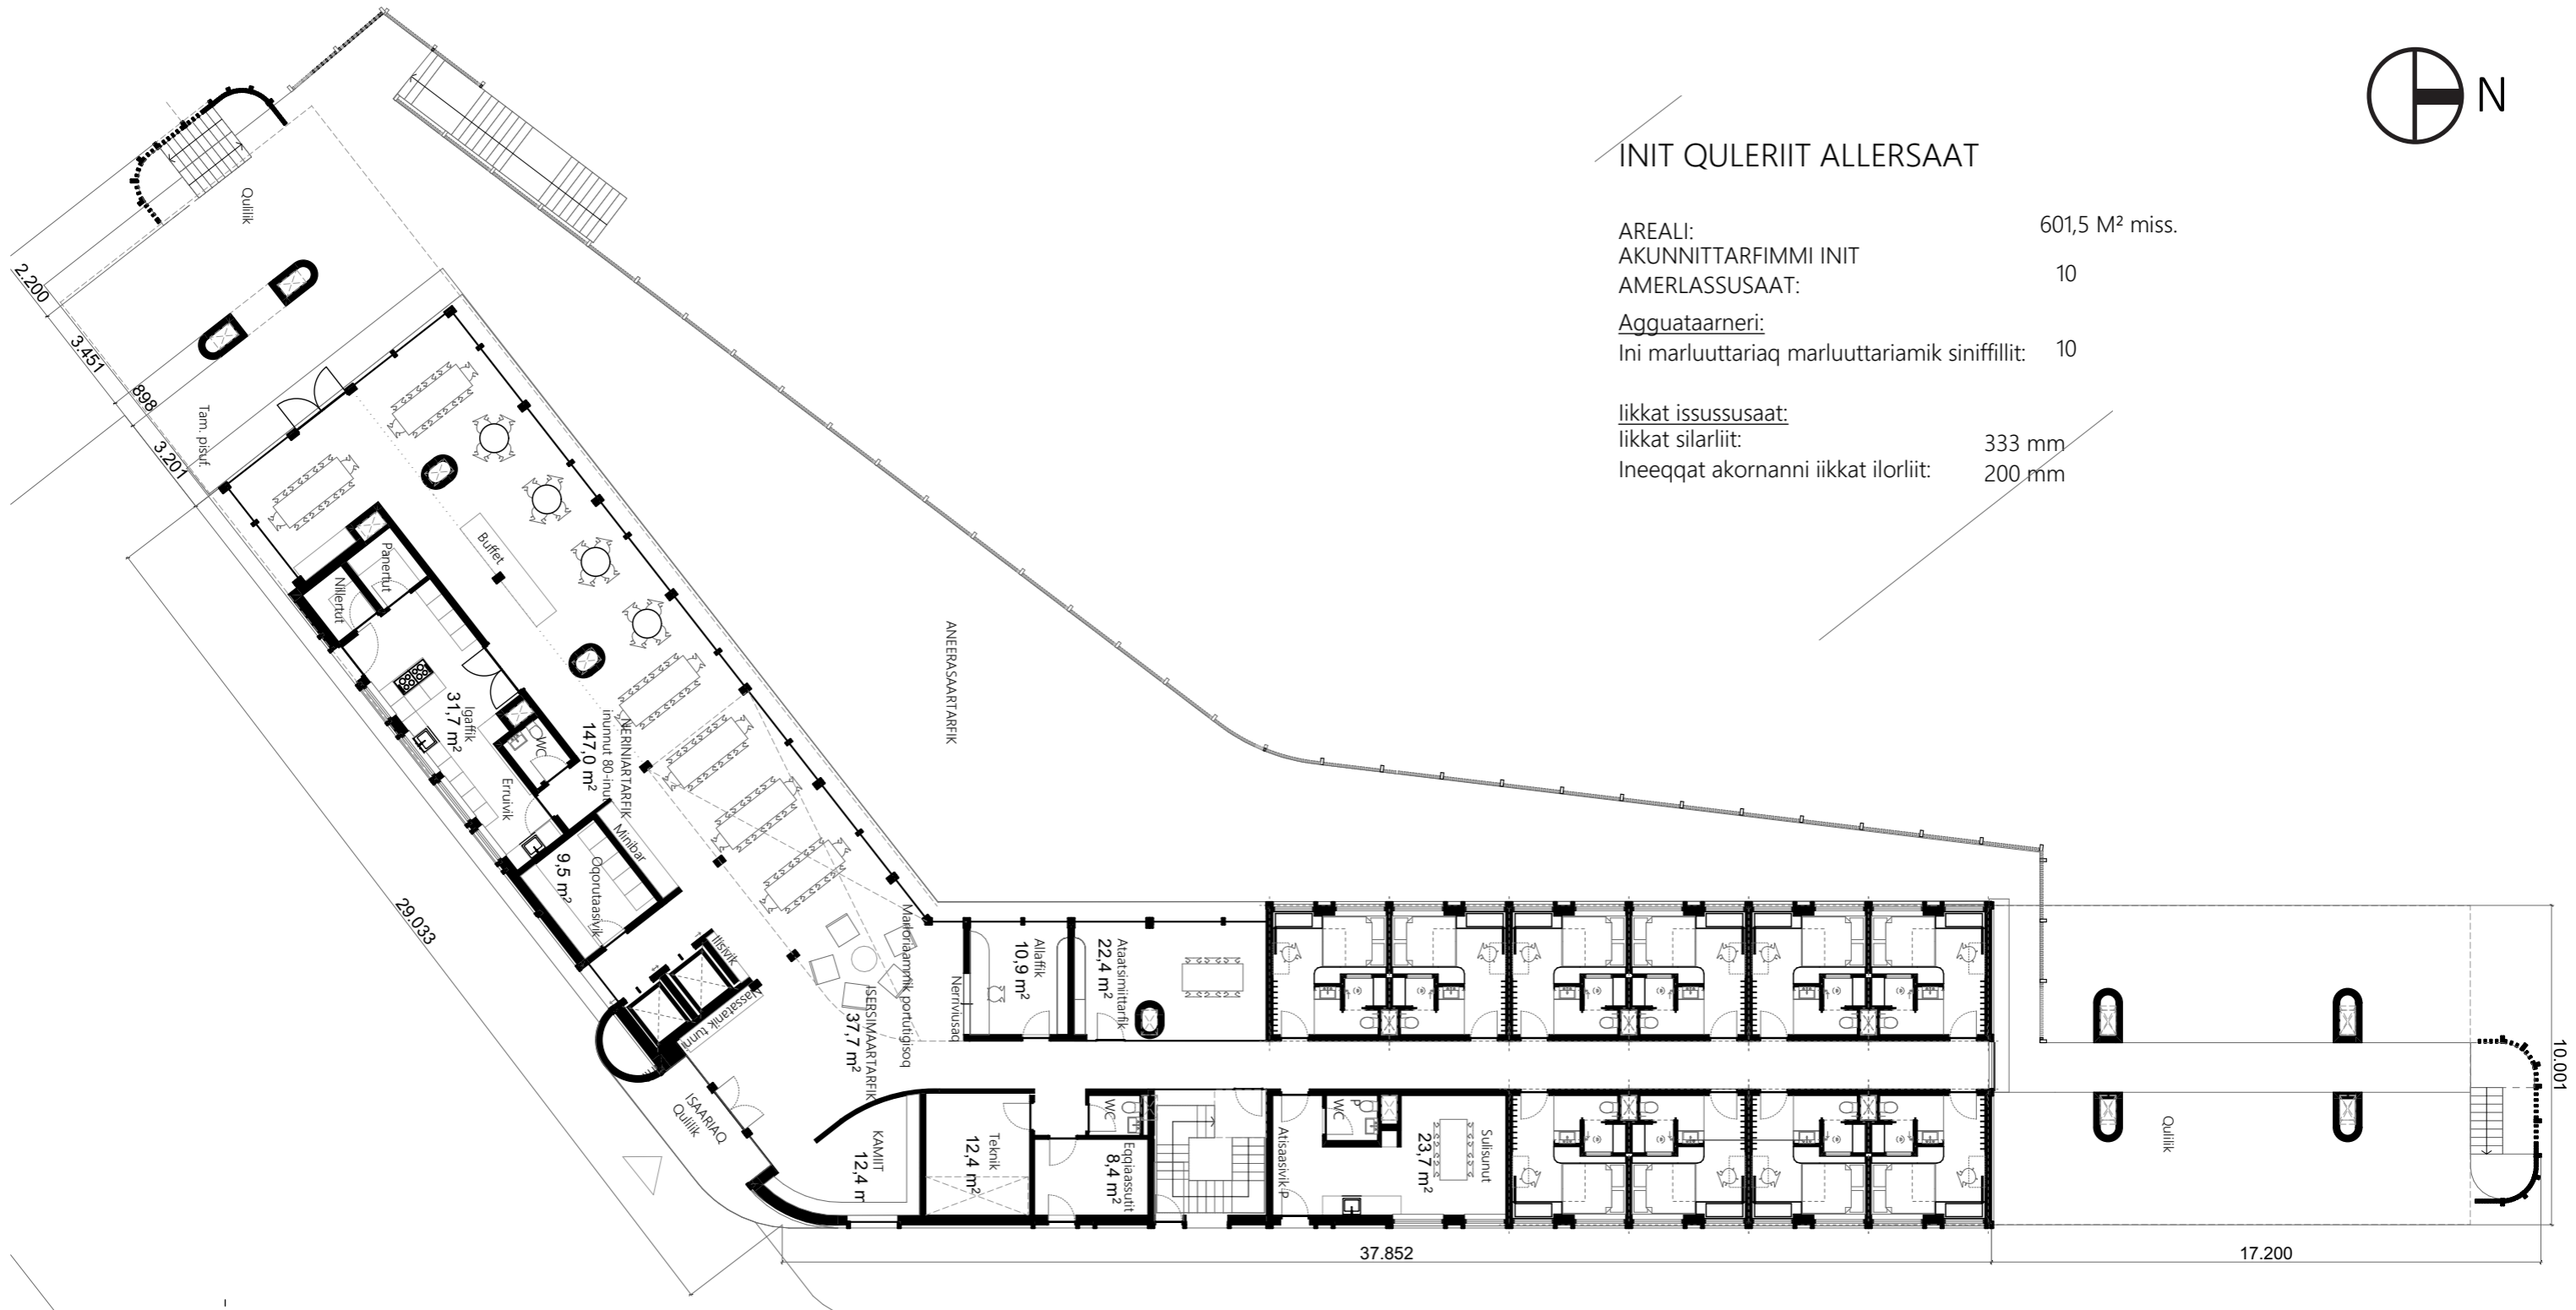

# SANAARTORNISSAANUT PILERSAARUT AKUNNITTARFIK

INIT QULERIIT ALLERSAAT

AREALI: 601,5 M<sup>2</sup> miss.  
 AKUNNITTARFIMMI INIT 10  
 AMERLASSUSAAT: 10  
 Agguataarneri:  
 Ini marluuttariaq marluuttariamik siniffillit: 10  
 Ikkat issussusaat:  
 Ikkat silarliit: 333 mm  
 Ineeqqat akornanni iikkat ilorliit: 200 mm