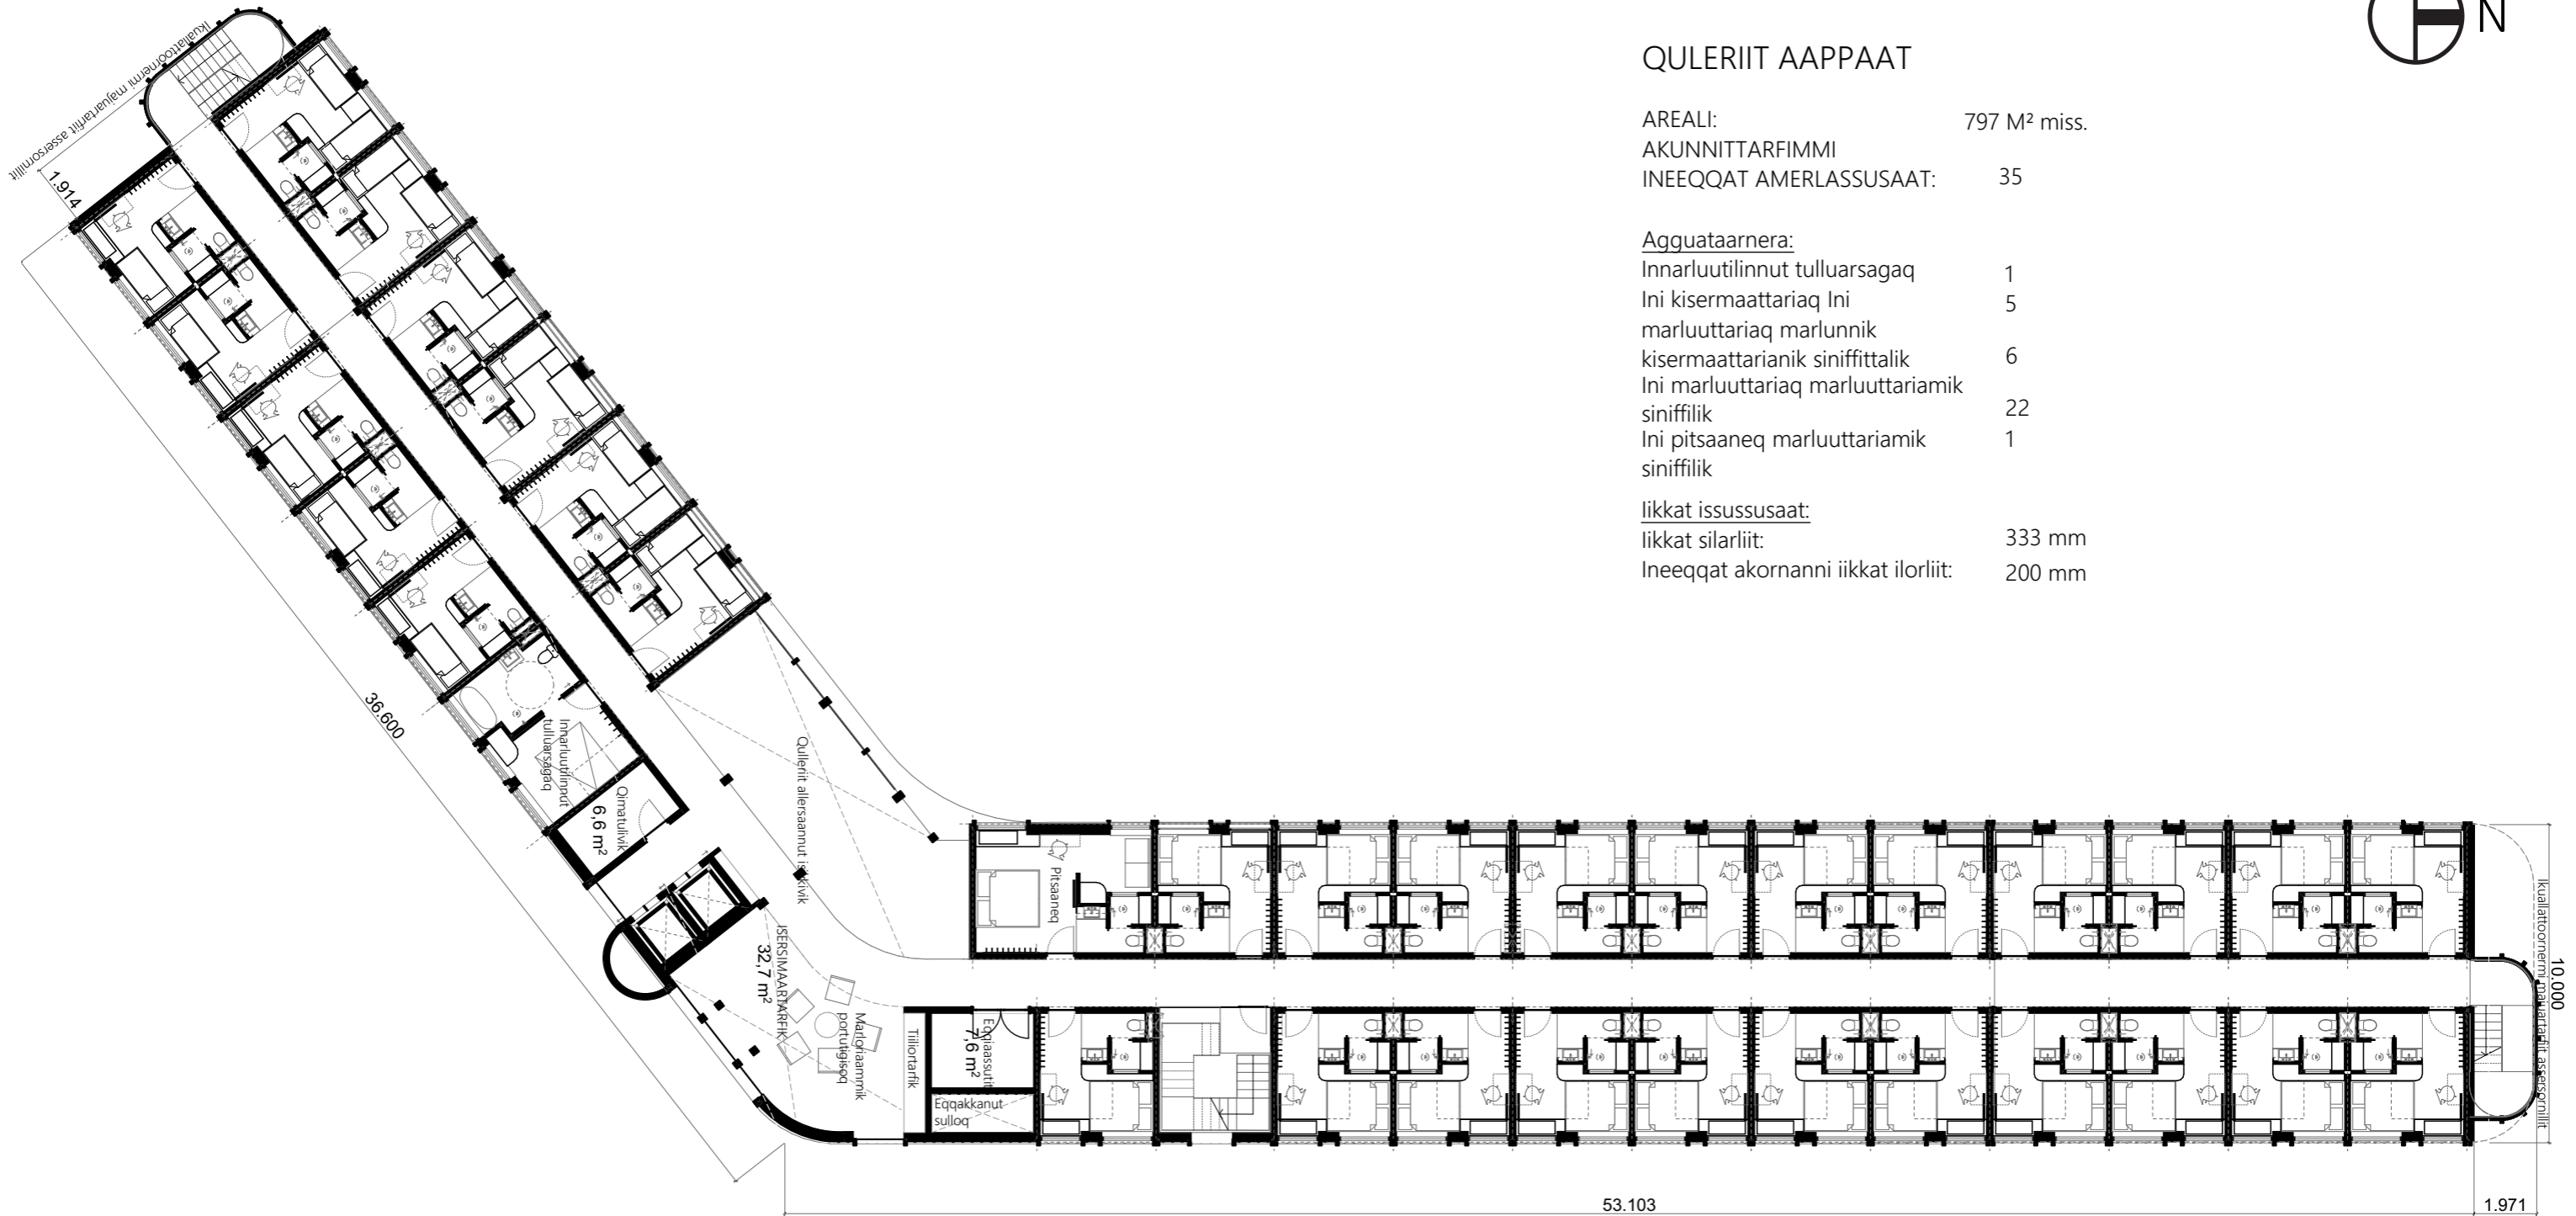

QULERIIT AAPPAAT

AREALI: 797 M² miss.
AKUNNITTARFIMMI
INEEQQAT AMERLASSUSAAT: 35

Agguataarnera:
Innarluutilinnut tulluarsagaq 1
Ini kisermaattariaq Ini 5
marluuttariaq marlunnik 6
kisermaattarianik siniffittalik 22
Ini marluuttariaq marluuttariamik 1
siniffilik 1

likkat issussusaat:
likkat silarliit: 333 mm
Ineeqqat akornanni iikkat ilorliit: 200 mm

QULERIIT AAPPAAT

1:200