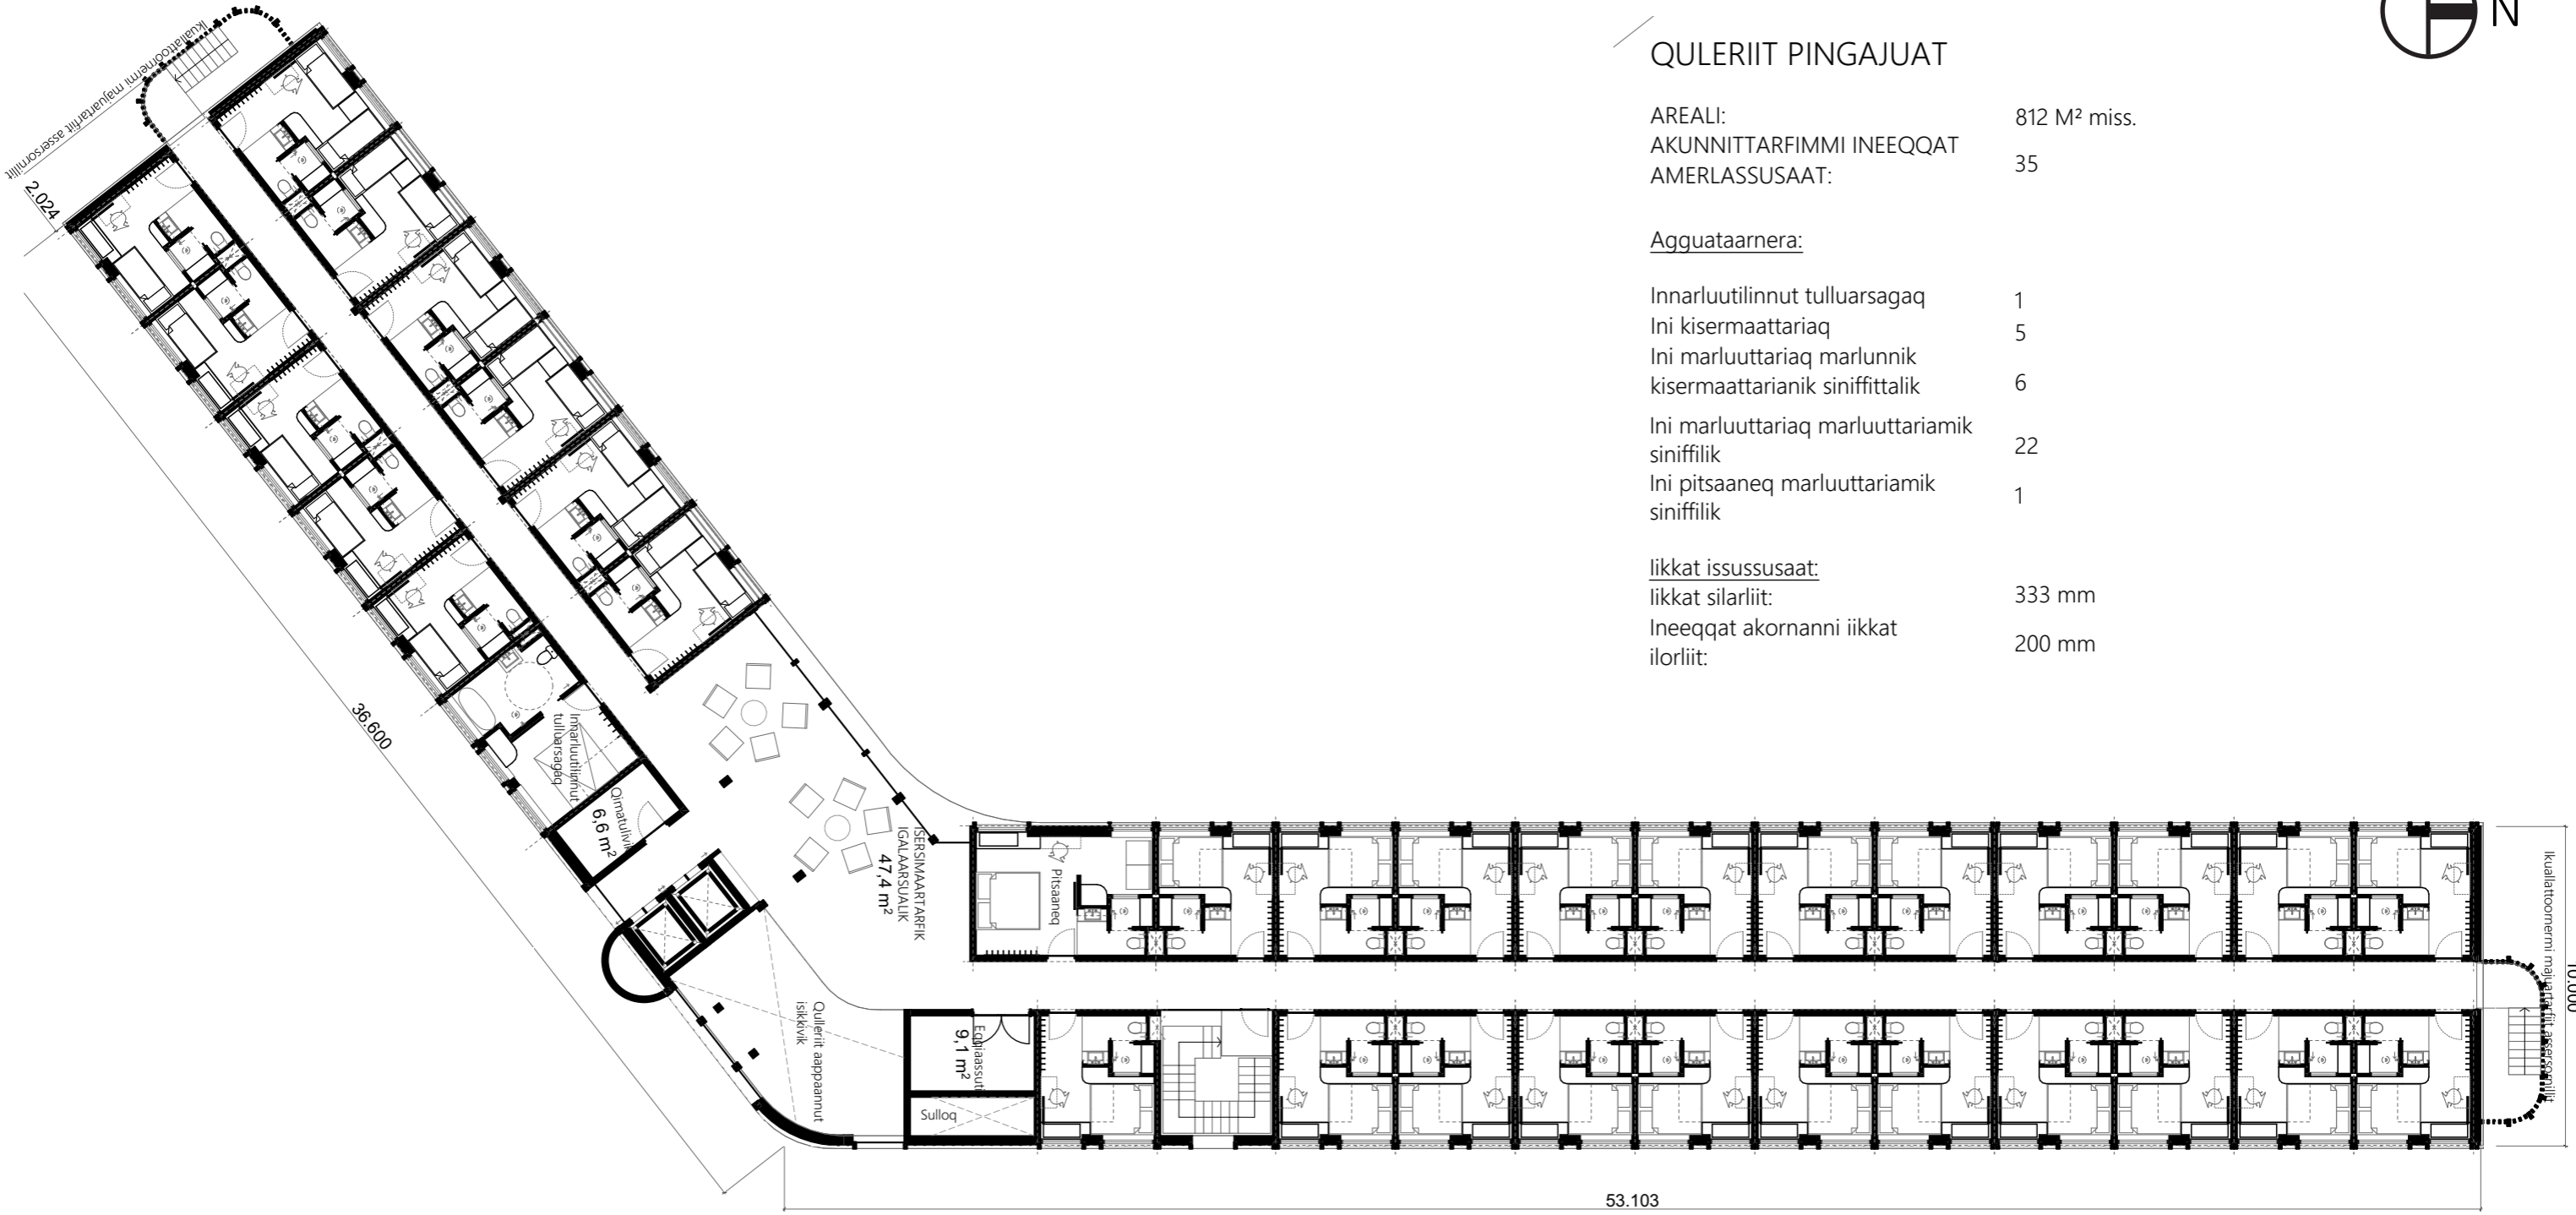

QULERIT PINGAJUAT

AREALI: 812 M² miss.
AKUNNITTARFIMMI INEEQAT 35
AMERLASSUSAAT:

Agguataarnera:

Innarluutilinnut tulluarsagaq 1
Ini kisermaattariaq 5
Ini marluuttariaq marlunnik kisermaattarianik siniffitalik 6
Ini marluuttariaq marluuttariamik siniffilik 22
Ini pitsaaneq marluuttariamik siniffilik 1

likkat issussusaat:

likkat silarliit: 333 mm
Ineeqqat akornanni iikkat ilorliit: 200 mm

QULERIT PINGAJUAT

1:200