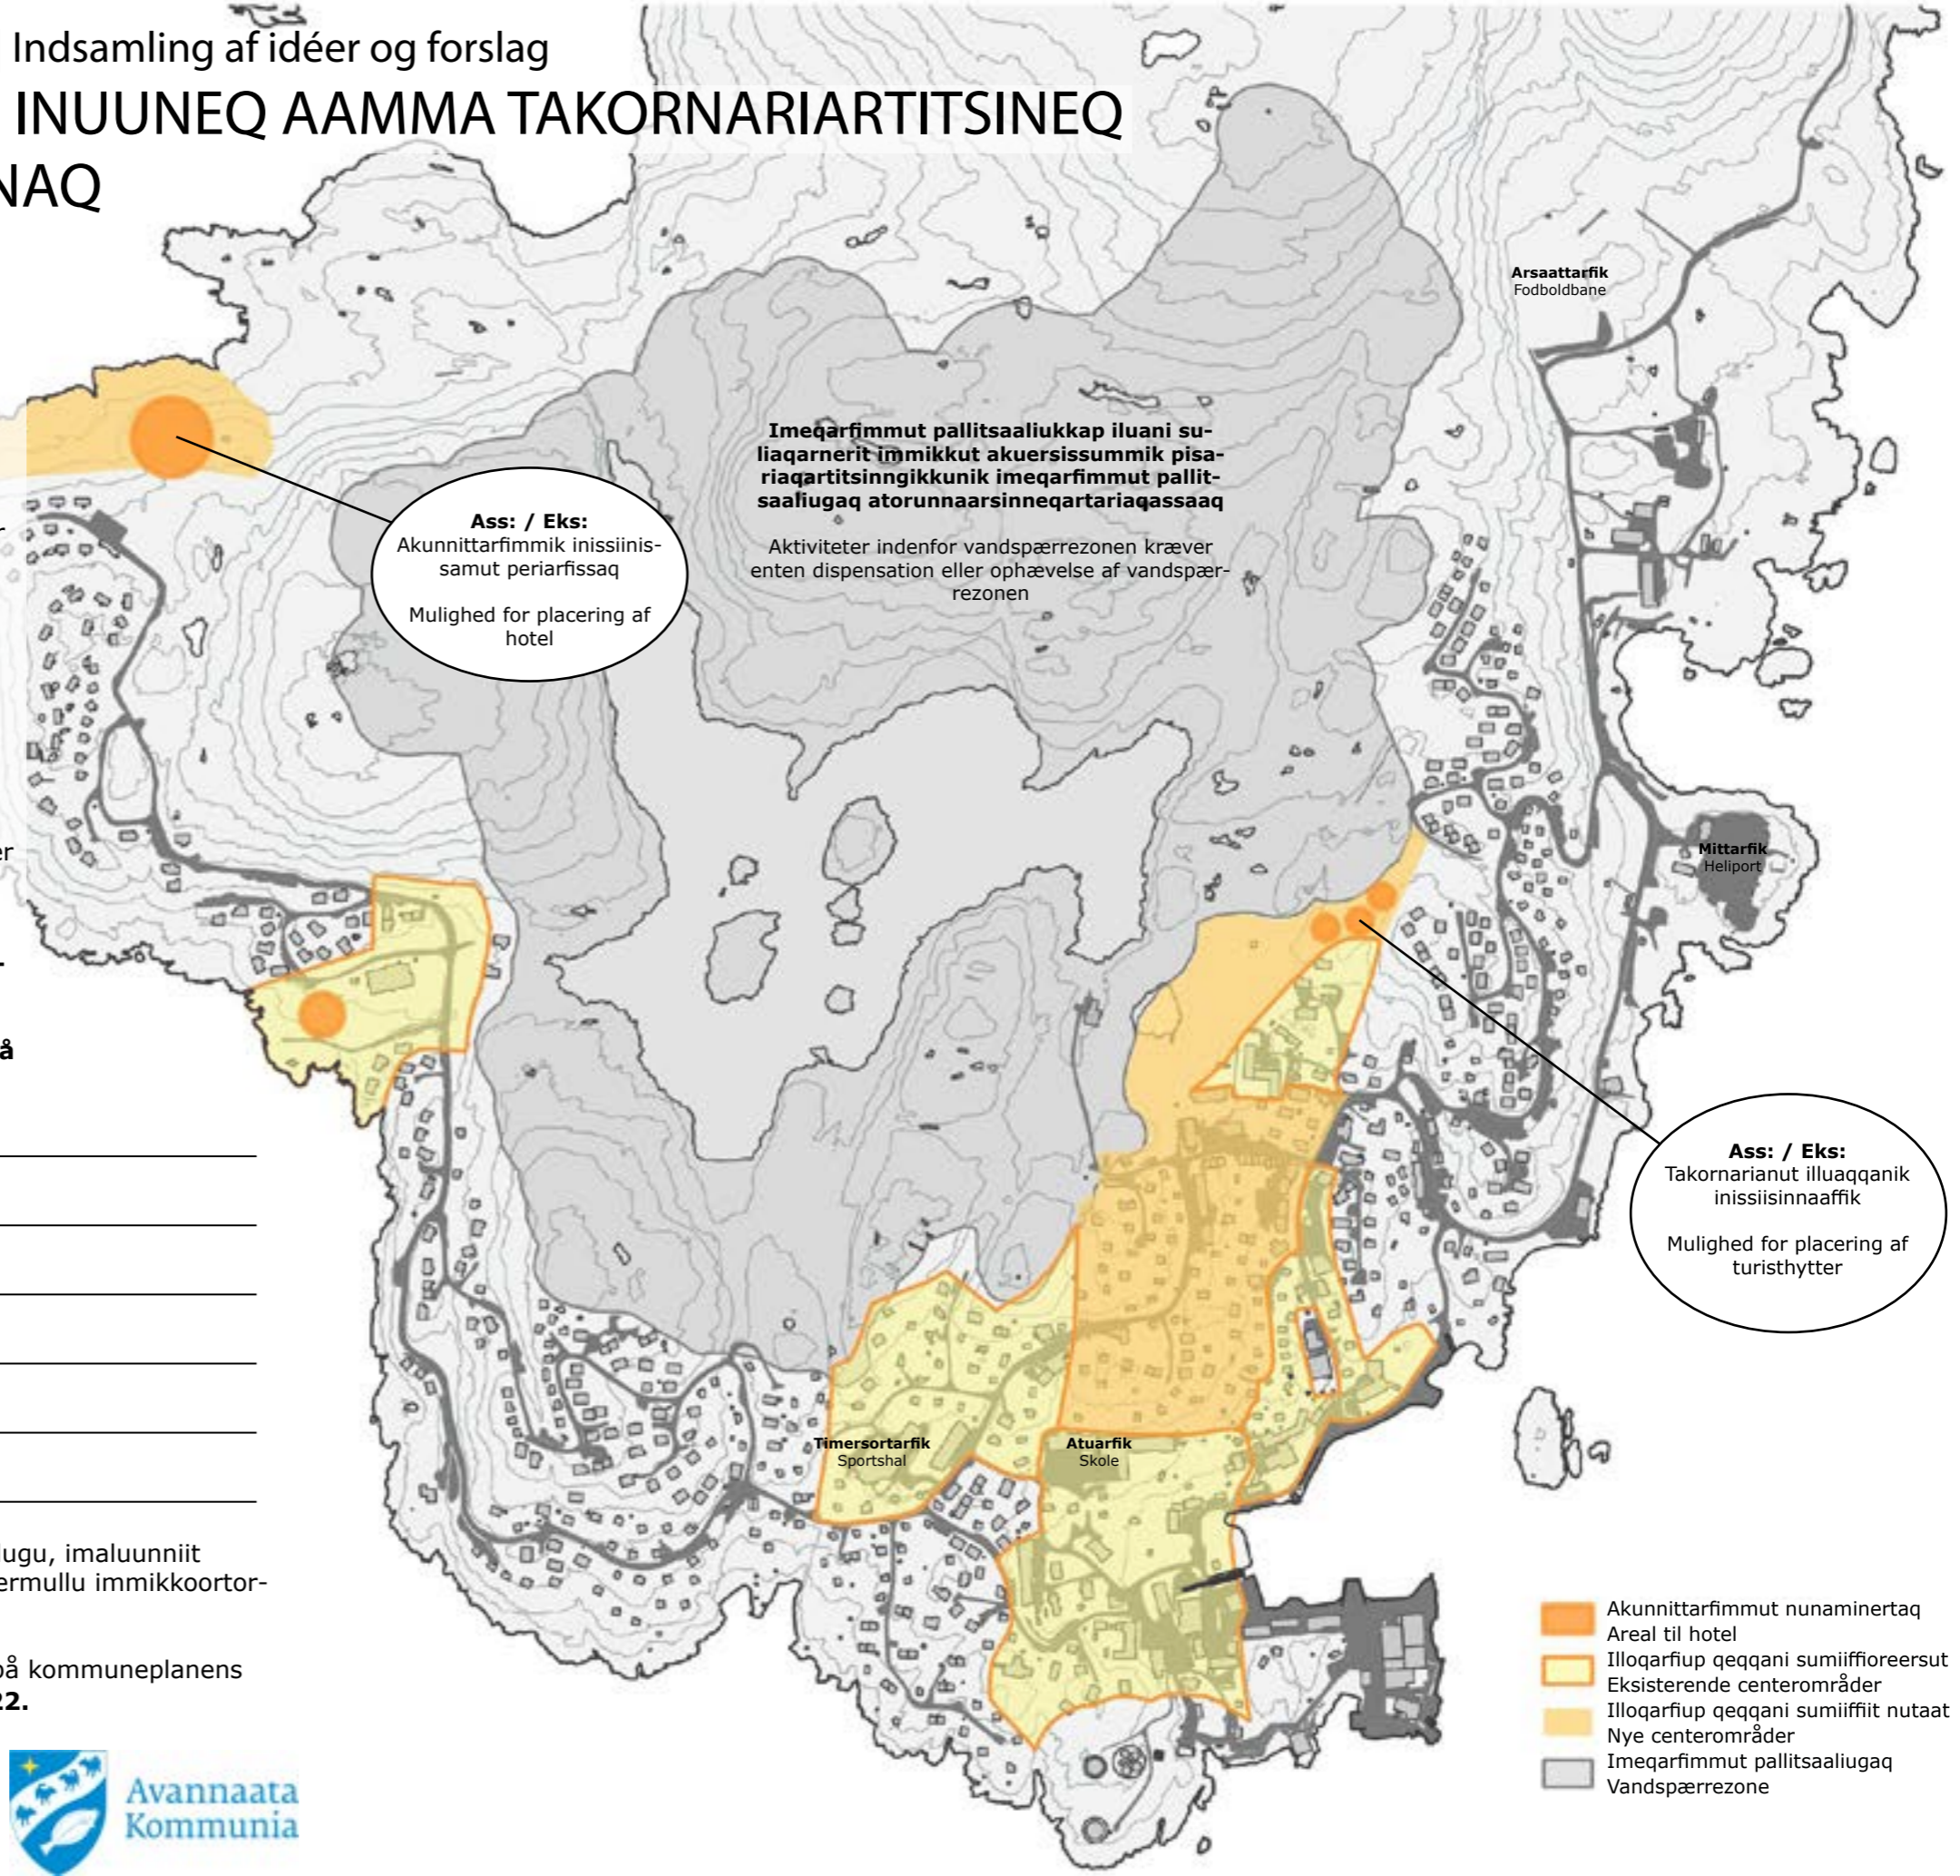

UUMMANNAMI ILLOQARFIMMI INUUNEQ AAMMA TAKORNARIARTITSINEQ BYLIV OG TURISME I UUMMANNAQ

Siunissami illoqarfiit qanoq pitsann-gorsarluguluunniit ineriartortinneqar-sinnaanera pillugu takorluugaqarpit imaluunniit isumaliuteqarpit? Taava maannakkumit 22.08.2022-p tun-gaanut siunnersuutitit kommunimut nassiunnissaannut periarfissaqarputit. Uummamami ineriartortitsinermut pilersaarutip nutaap suliarinissaanut siunnersuutitit ator-neqassapput. Pilersaarutip illoqarfinni siunissami periarfissat takutissavai, aammalu illoqarfik qanoq ililluni innuttaasunut sapinngisamik pitsaanerpaamik iluar-siivigineqarsinnaanersoq takutillugu.

- Akunnittarfimmut nunaminertaq
- Areal til hotel
- Illoqarfiup qeqqani sumiiffioreersut
- Eksisterende centerområder
- Illoqarfiup qeqqani sumiiffiit nutaat
- Nye centerområder
- Imeqarfimmut pallitsaaliugaq
- Vandspærrezone