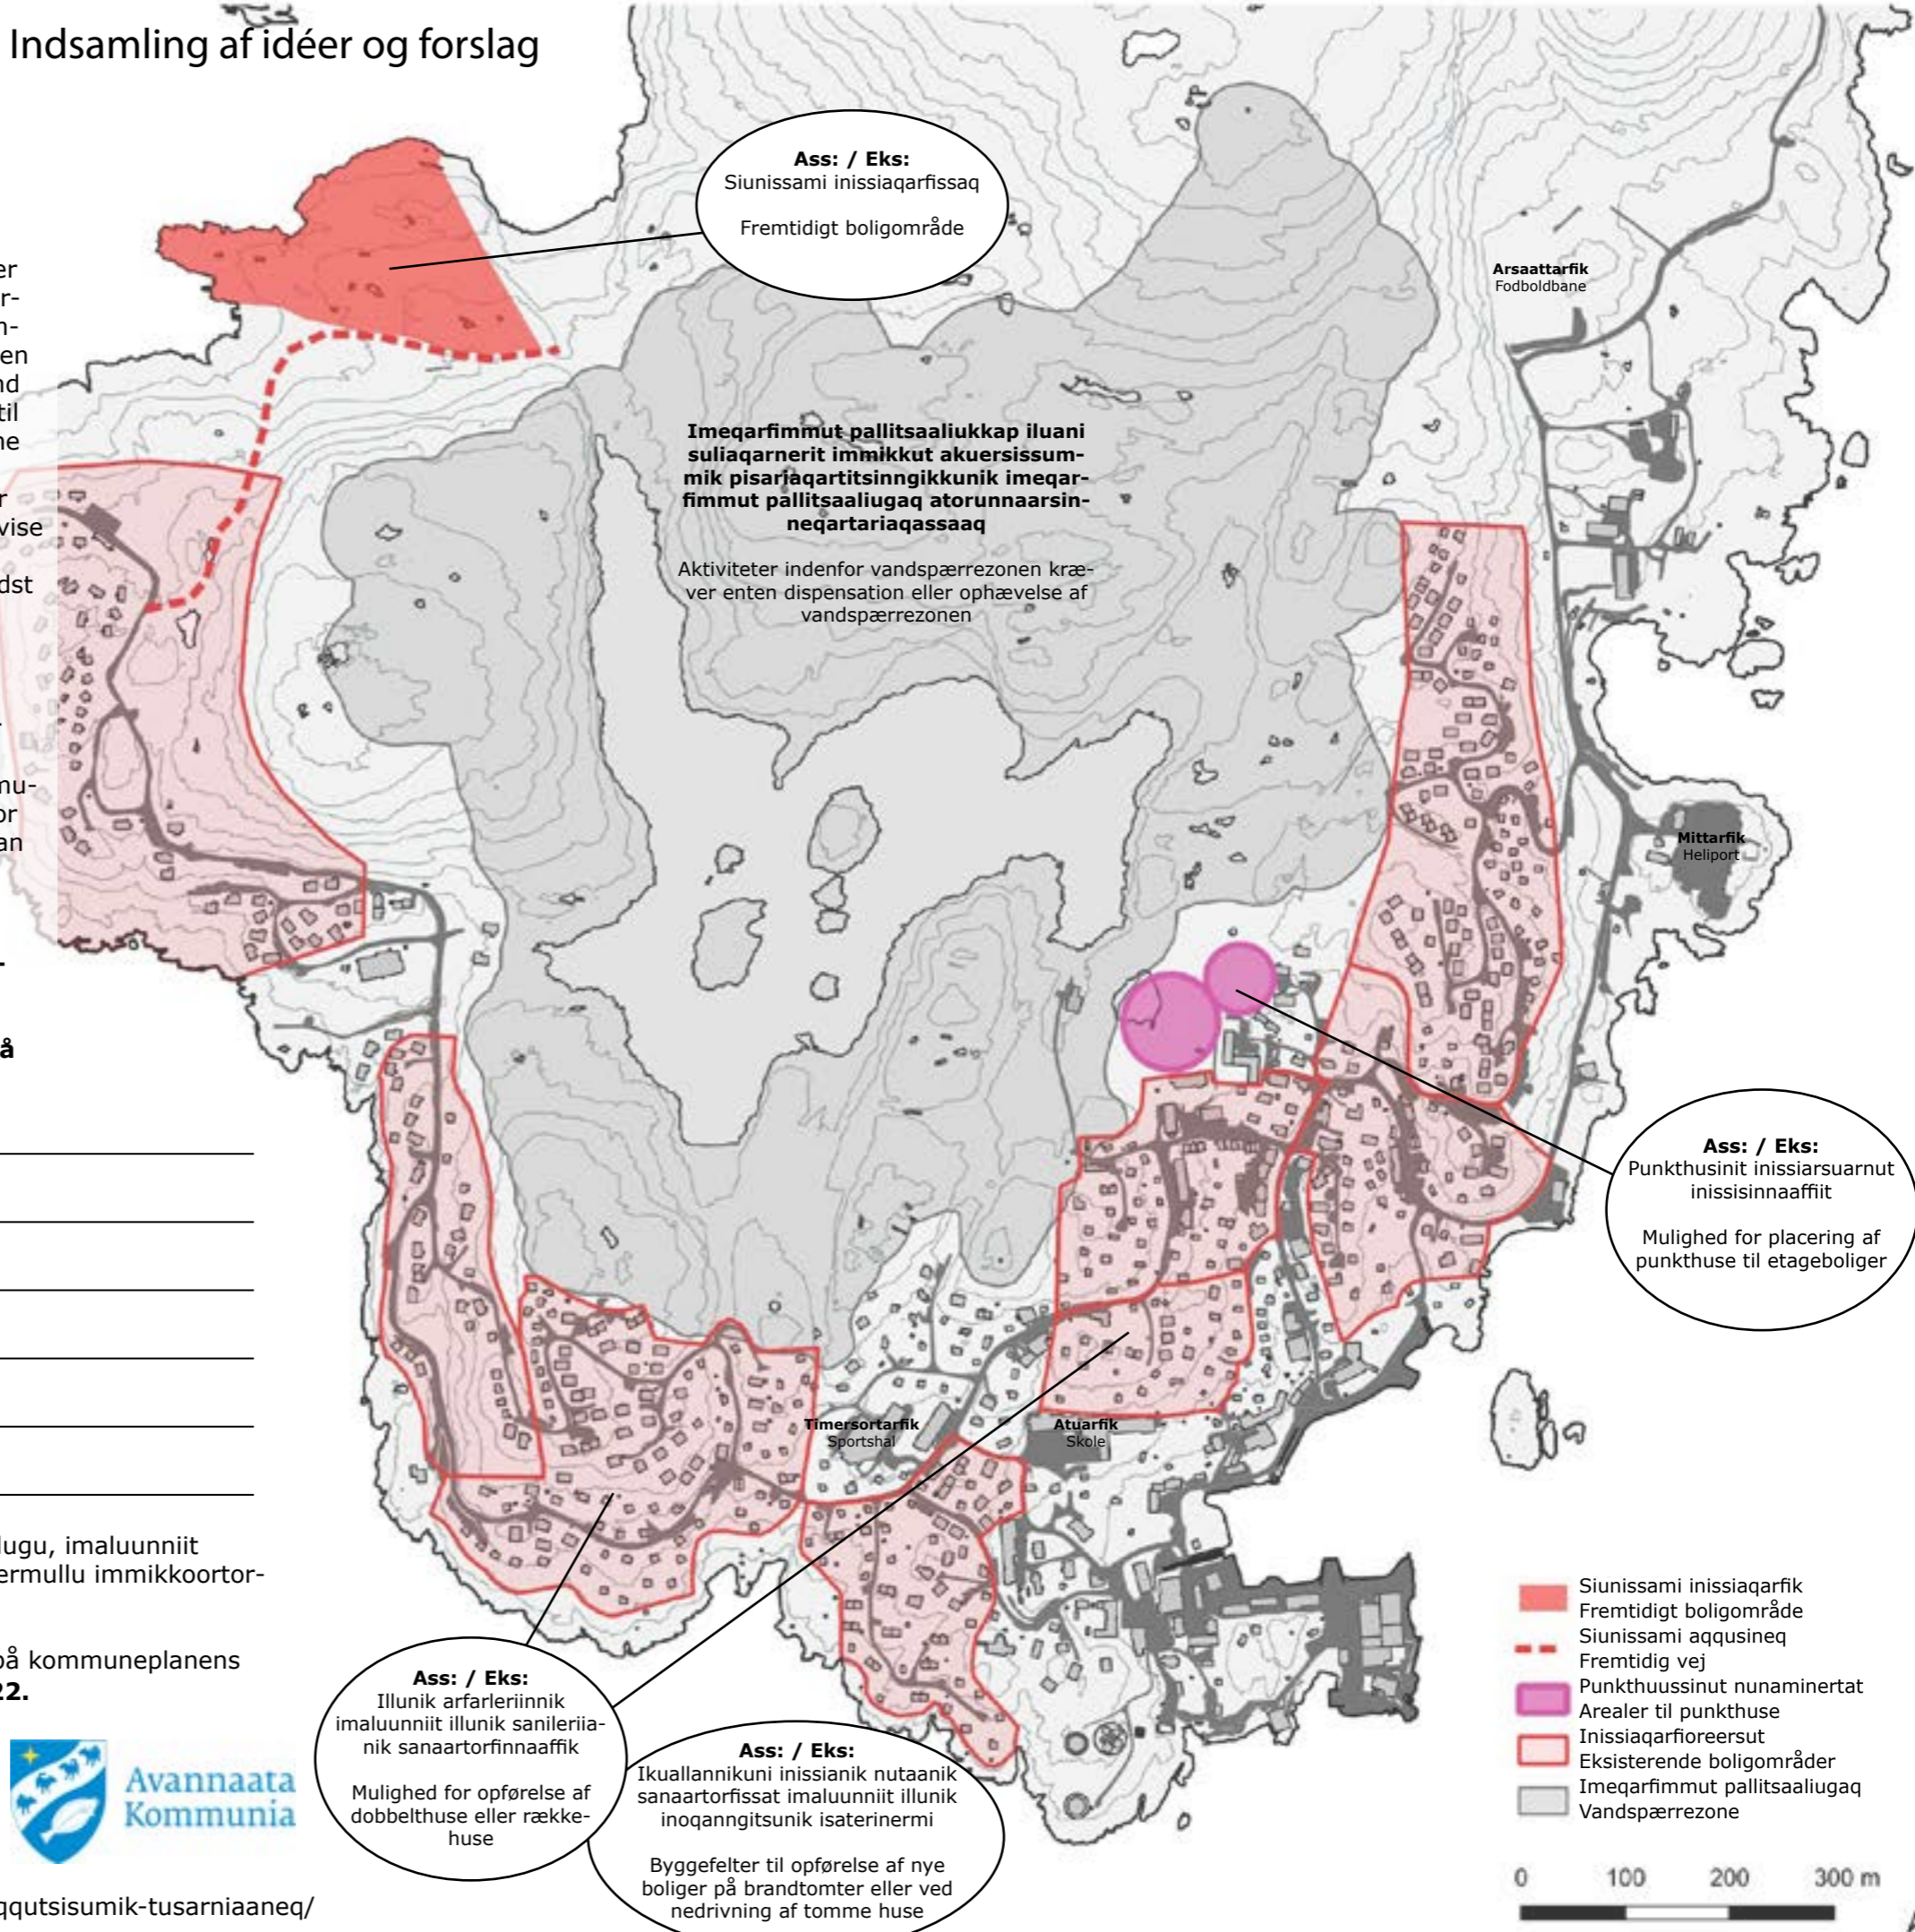

Det kan f.eks. være, at du har en idé til, hvordan de eksisterende boligområder kan videreudvikles, hvilke boligtyper, der skal være mulighed for at bygge, og hvor fremtidige boligområder kan placeres.

Tassaasinnaavoq inissiaqarfioersut qanoq ineriartorteqqinnissaannut, illut suussusaat sanaartussallugit periarfissaasut sorliit, aammalu siunissami inissiaqarfissat sumi inissinnissaannut isumassarsiaqartutit.

Illoqarfiup assinganut siunnersuutitit isumassarsiatillu mail aqqutigalugu/ imaluunniit allakkatigut allattukkit titartarlugillu:

Skriv dine forslag og idéer i en mail og/eller skriv og tegn på kortet:

Nunap assinga immersoruk Uummannamilu Sullissivimmut tunniullugu, imaluunniit kommunep pilersaarusiortia nittartagaanut aajuk Pilersaarusiortinermullu immikkoortortaarfimmut **kingusinnerpaamik ulloq 22.08.2022 nassiuguk.**

Udfyld og aflever dit kort i Sullissivik i Uummannaq eller hent det på kommuneplanens hjemmeside og send det til Planafdelingen **senest den 22.08.2022.**

Avannaata Kommunia
Pilersaarusiortinermut immikkoortortaarfik/Planafdelingen
Postboks 1023
3952 Ilulissat
plania@avannaata.gl

<https://kommuneplania.avannaata.gl/tusarniaaneriit-hoeringer/sioqqutsisumik-tusarniaaneq/>

Ass: / Eks:
Siunissami inissiaqarfissaq
Fremtidigt boligområde

Imeqarfimmut pallitsaaliukkap iluani suliaqarnerit immikkut akuersissummik pisariaqartitsinngikkunik imeqarfimmut pallitsaaliugaq atorunnaarsinneqartariaqassaaq
Aktiviteter indenfor vandspærrezone kræver enten dispensation eller ophævelse af vandspærrezone

Ass: / Eks:
Punkthusinit inissiaqarfissat
Mulighed for placering af punkthuse til etageboliger

Ass: / Eks:
Illunik arfarleriinnik imaluunniit illunik sanileriinik sanaartorfinnaaffik
Mulighed for opførelse af dobbelthuse eller rækkehuse

Ass: / Eks:
Ikuallannikuni inissianik nutaanik sanaartorfissat imaluunniit illunik inoqanngitsunik isaterinermi
Byggefelter til opførelse af nye boliger på brandtomter eller ved nedrivning af tomme huse

- Siunissami inissiaqarfik
- Fremtidigt boligområde
- Siunissami aqqusineq
- Fremtidig vej
- Punkthuussinut nunaminertat
- Arealer til punkthuse
- Inissiaqarfioersut
- Eksisterende boligområder
- Imeqarfimmut pallitsaaliugaq
- Vandspærrezone